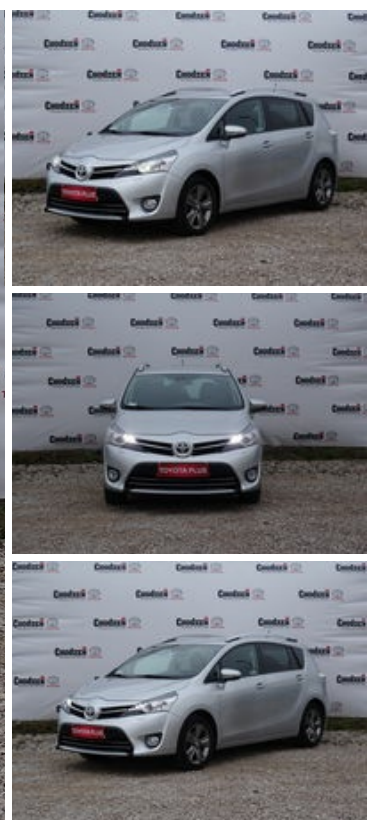

Toyota
Pewne Auto

Toyota Verso

1.8 Premium + Comfort + Style + Navi 7-miejsc
Salon PL Serwis FV 23%

STANDARD LEASING

Okres finansowania 60 mc

Wpłata własna 30%

56 800 zł

od 626 zł netto/mc