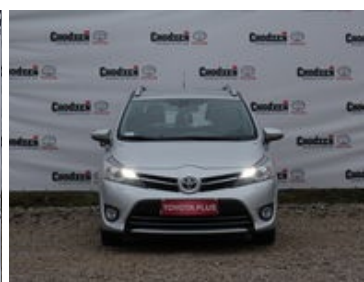

Toyota
Pewne Auto

Toyota Verso

1.8 + LPG Premium + Executive + Navi Salon PL
Serwis ASO 1 wł FV23%

STANDARD LEASING

Okres finansowania 60 mc

Wpłata własna 30%

47 800 zł

od 529 zł netto/mc