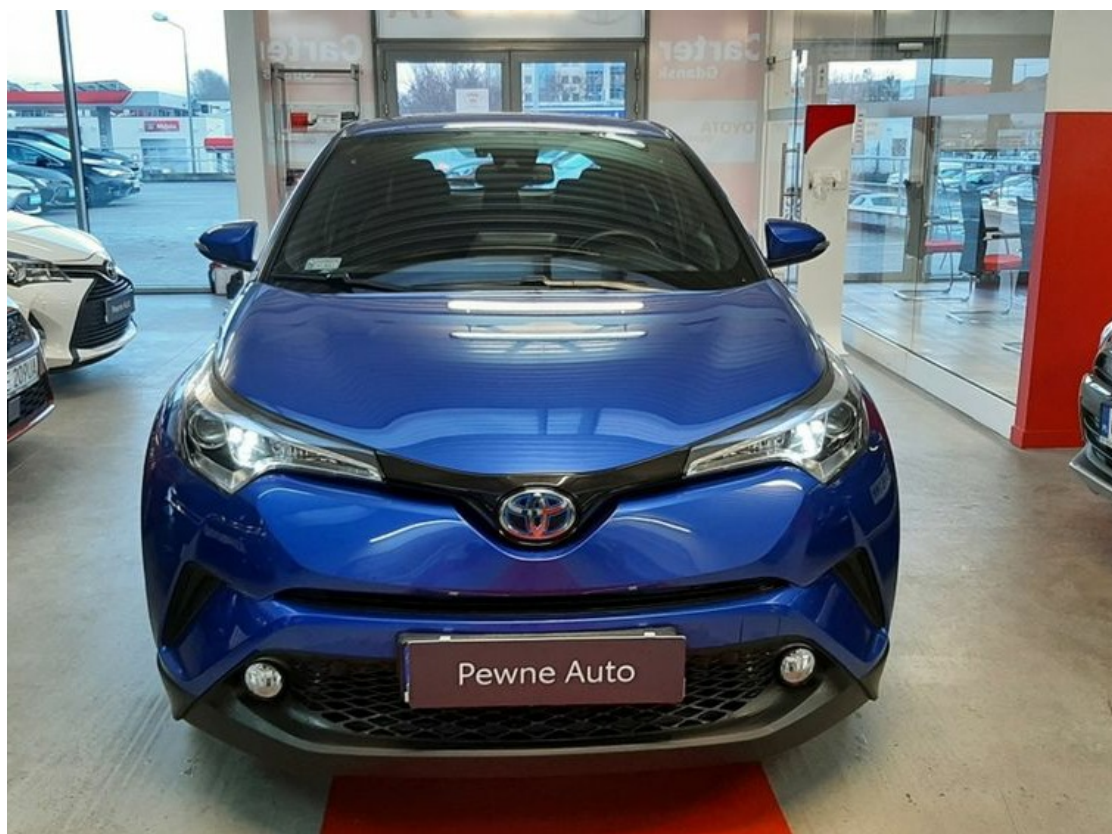

Toyota
Pewne Auto

Toyota C-HR

1.8 Hybrid Premium + Navi

85 500 zł

STANDARD LEASING

Okres finansowania 60 mc

Wpłata własna 30%

od 938 zł netto/mc